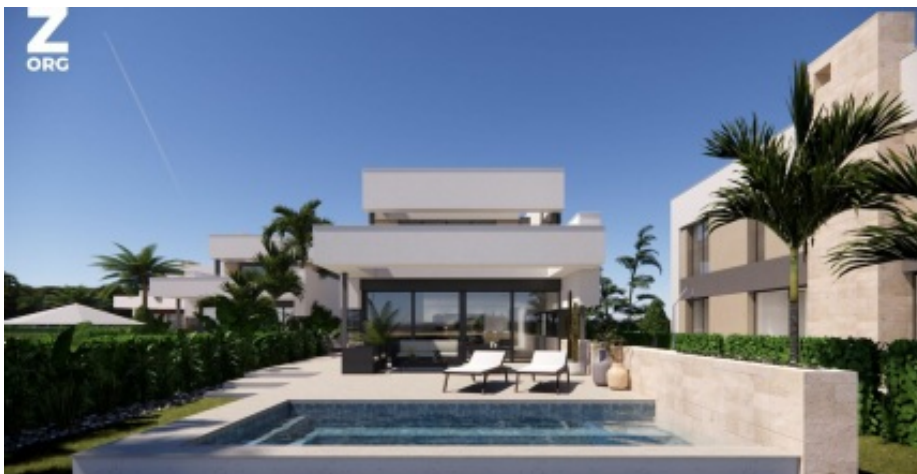

INFINITY BLUE P-30

Calle Ceiba , Santa Rosalia

Kenmerken

ALGEMEEN

Adres:

Calle Ceiba
Santa Rosalia

Prijs:

Prijs op aanvraag